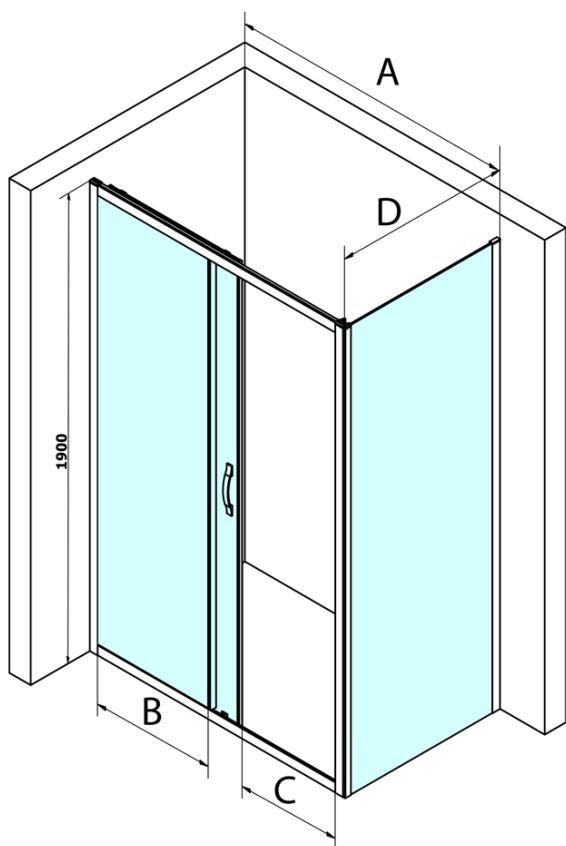

Produktový list

Objednací kód: **GS4211GS4375**

SIGMA SIMPLY obdélníkový sprchový kout 1100x750mm
L/P varianta, Brick sklo

MODEL	A	B	C
GS1110	980-1020	430	400
GS1111	1080-1120	480	435
GS1112	1180-1220	530	485
GS1113	1280-1320	580	535
GS1114	1380-1420	630	585
GS4210	980-1020	430	400
GS4211	1080-1120	480	435
GS4212	1180-1220	530	485
GS4213	1280-1320	580	535
GS4214	1380-1420	630	585

MODEL	D
GS3170	680-700
GS3175	730-750
GS3180	780-800
GS3190	880-900
GS3110	980-1000
GS4370	680-700
GS4375	730-750
GS4380	780-800
GS4390	880-900
GS4310	980-1000